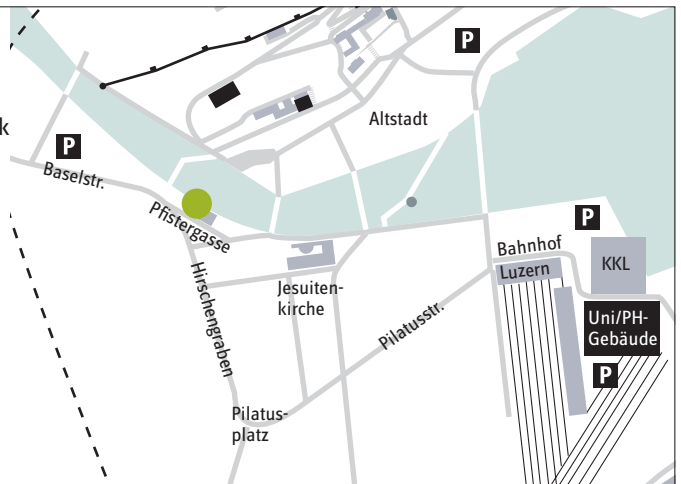

Organisation

Prof. Dr. Franziska Metzger
PH Luzern
Institut für Geschichtsdidaktik
und Erinnerungskulturen
ige@phlu.ch

Ort

PH Luzern,
Pflistergasse 20, Luzern
Vorlesungssaal 005

Anmeldung

Anmeldung nicht nötig
Teilnahme ist kostenfrei